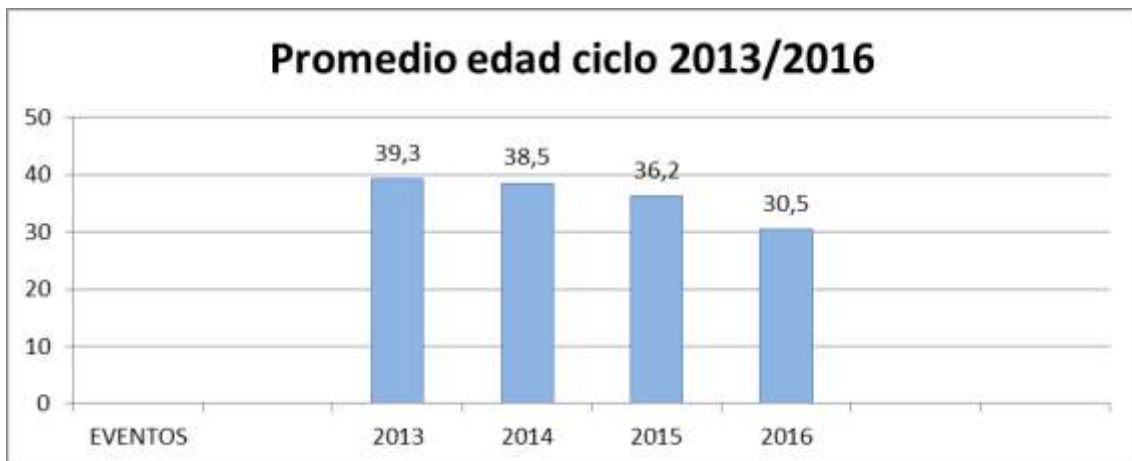

Octubre, 2016

Promedio edad deportiva Equipo Nacional ciclo 2013/2016

Tablas de contenidos referente a la edad promedio del Equipo Nacional Argentino desde el inicio del ciclo hasta la fecha, información que nos sirve como tabulador de comparación de nuestra edad deportiva y competitiva en relación a la media de todo el continente Americano que es de 25,6 años.

La edad promedio de los 4 equipos más competitivos de área como lo son Brasil, Colombia, México y USA es de 23,3 – 24 – 24,8 y 24,8 años respectivamente. Países que presentaron en su clasificación a Juegos olímpicos al menos un equipo completo en una modalidad y sexo.

La edad promedio del equipo más joven a nivel Panamericano con 20,3 es Chile

Arco recurvo femenino